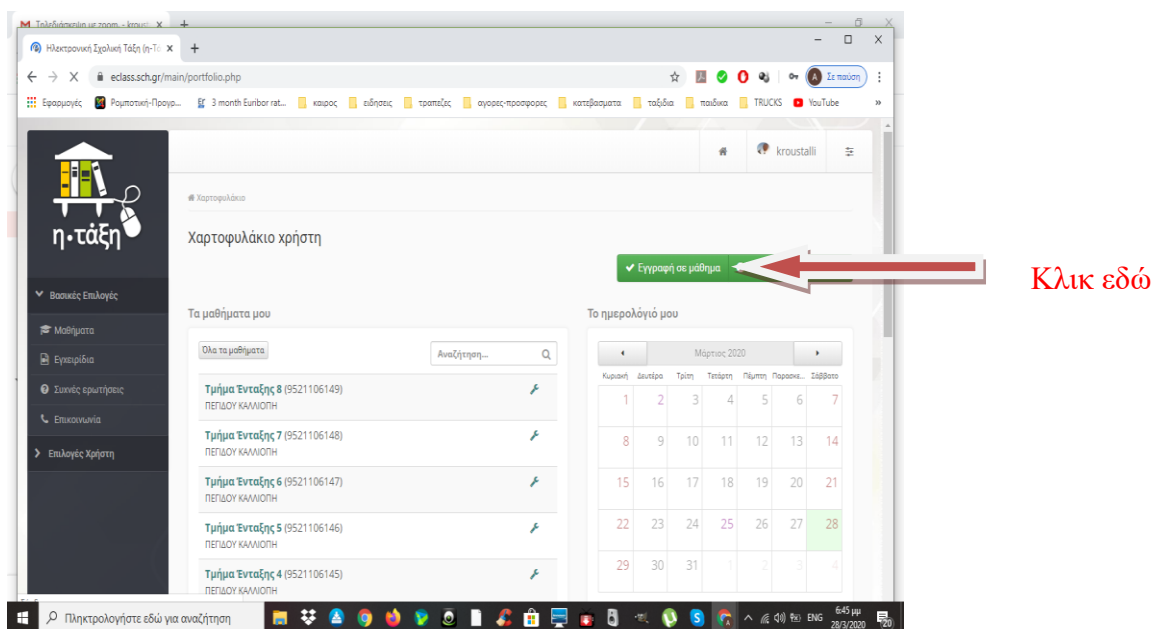

Σύντομες οδηγίες για την εγγραφή σε μάθημα με την η-τάξη

Βήμα 1: Από την αρχική σελίδα της υπηρεσίας <https://eclass.sch.gr/> κάντε σύνδεση με τον προσωπικό λογαριασμό που διαθέτετε στο ΠΣΔ (εικ. 1)

εικ. 1.

Βήμα 2: Μετά την είσοδό σας στο χαρτοφυλάκιο σας μπορείτε να κάνετε εγγραφή στο μάθημα επιλέγοντας “Εγγραφή σε μάθημα” (εικ. 2).

εικ. 2

Βήμα 3: Επιλέξτε το μάθημά σας κάνοντας κλικ (θα εμφανιστεί ένα πράσινο ✓ δεξιά από το μάθημά σας).

The screenshot shows the 'Χαρτοφυλάκιο χρήστη' (User Portfolio) page on the eclass.sch.gr website. The page title is 'Επιλογή μαθημάτων' (Course Selection). The user is logged in as 'kroustalli'. The page displays a list of courses for the '2ο ΔΗΜΟΤΙΚΟ ΠΑΛΑΙΟΚΑΣΤΡΟΥ' (2nd Primary School of Palaiokastros). A red arrow points to the checkbox next to the course 'ΓΕΡΜΑΝΙΚΑ Ε' Τάξη (9521106108)', with the text 'Κλικ εδώ' (Click here) next to it.